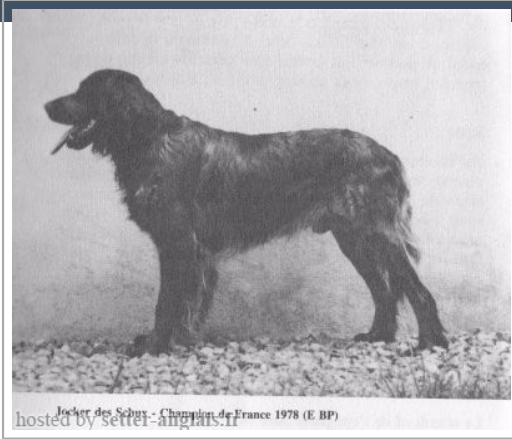

JOCKER DES SEHUX

(M) LOF 155
[fiche affixe](#)

Père <u>UBOCK DES SEHUX</u> (M) LOF 156	<u>NATAE</u> (M) 24179	inconnu	inconnu
		inconnu	inconnu
	<u>PLUME</u> (F) 24177	inconnu	inconnu
		inconnu	inconnu
		inconnu	inconnu
		inconnu	inconnu
Mère <u>PATTE DES SEHUX</u> (F) LOF 157	inconnu	inconnu	inconnu
		inconnu	inconnu
	inconnu	inconnu	inconnu
		inconnu	inconnu
		inconnu	inconnu
		inconnu	inconnu